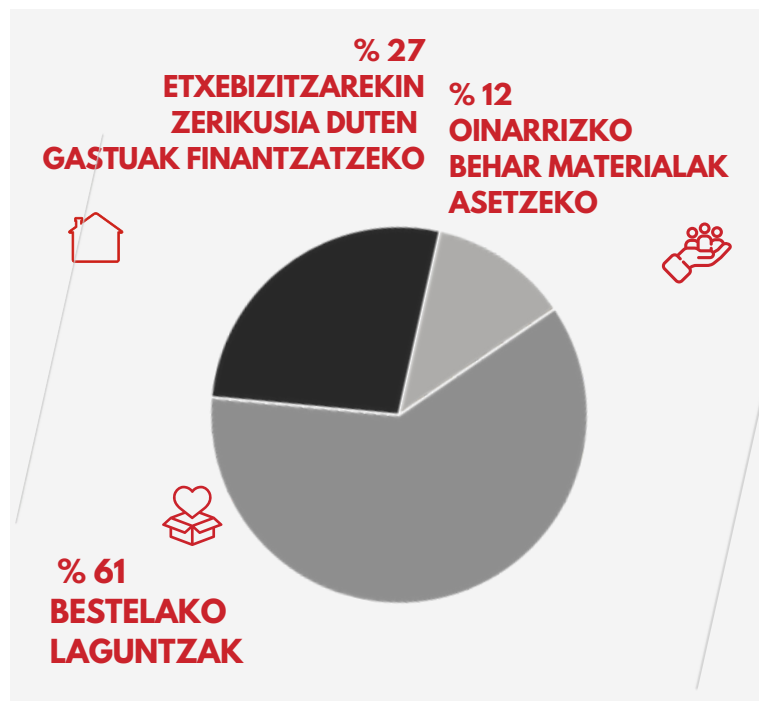

UROLA ERDIA

MEMORIA 2025

UROLA KOSTA ARTZIPRESTALDEA

 **126**
FAMILIA ARTATU

269 
PERTSONA ONURADUN

Horietatik...

%46
EMAKUME

%54
GIZON

%75 
44 URTETIK BEHERAKOAK

87.965 €

FAMILIENTZAKO
ZUZENKO DIRU-LAGUNTZETAN
ERABILITAKO DIRU KOPURUA

Eskualdeko proiektuak:

- HARRERA-ETXEBIZITZAK

ETA GUZTI HAU **23**
BOLUNTARIOREN
AHALEGINARI ESKER

CARITAS GIPIIZKOA
MEMORIA 2025

 **4.065**
FAMILIA ARTATU

10.183 
PERTSONA ONURADUN

2.278.134 €
FAMILIENTZAKO ZUZENKO
DIRU-LAGUNTZETAN

861 
BOLUNTARIO

Eta zuk, zergatik ez?

Lagundu gaitzazu!

BIZUM: 38029

Izan boluntario!